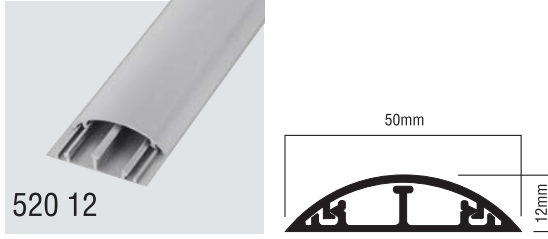

DÖŞEME ÜSTÜ KABLO KANAL SİSTEMLERİ
OVERFLOOR CABLE TRUNKING SYSTEMS

EKO BEST SERİ KENDİNDEN YAPIŞKANLI KABLO KANALLARI OVERFLOOR CABLE TRUNKS SYSTEMS

50x12
PVC Kanal / PVC Trunk
Uzunluk 2m / Length 2m
Ambalaj: 72m / Packaging: 72m
Kesit 50x12mm / Size 50x12mm
Kapaklı Satılır / Complete with cover
Kendinden Ara Bölmeli / Whit International Partition
Renk RAL 7023 Gri / Grey Color RAL 7023

90x20
Aluminyum Kanal / Alluminium Trunk
Uzunluk 2m / Length 2m
Ambalaj: 24m / Packaging: 24m
Kesit 90x20mm / Size 90x20mm
Kapaklı Satılır / Complete with cover
Kendinden Ara Bölmeli / Whit International Partition

900 24

50x12
PVC Kanal / PVC Trunk
Uzunluk 2m / Length 2m
Ambalaj: 72m / Packaging: 72m
Kesit 50x12mm / Size 50x12mm
Kapaklı Satılır / Complete with cover
Kendinden Ara Bölmeli / Whit International Partition

75x20
PVC Kanal / PVC Trunk
Uzunluk 2m / Length 2m
Ambalaj: 32m / Packaging: 32m
Kesit 75x20mm / Size 75x20mm
Kapaklı Satılır / Complete with cover
Kendinden Ara Bölmeli / Whit International Partition